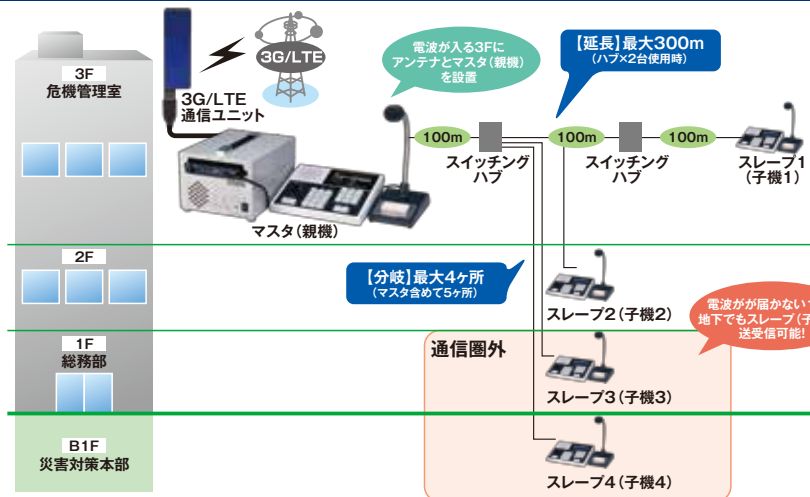

通話が見える! 通話が広がる!

見やすい液晶画面で、無線機から離れた場所や複数か所での設置、操作可能

操作性の高い、高機能でコンパクトな指令装置

eターミナル

スタンドアロン運用時機器一覧

品名	品番	品名	品番
指令局無線機	SV-1000	スタンドマイク	EA-M50024AA-S
バッテリー内蔵型3ウェイ電源装置	TDF-101Ⅲ-S	無線機接続マイクケーブル	CEK13D402609A
eターミナル	CET1326DA-S	無線機接続シリアルケーブル	CEK13D402618A
3G/LTE通信ユニット	SV-D01	シリアル接続ケーブル	SV-C02

● 設置場所を選ばない! 延長・分岐運用が可能

親機から最大4ヶ所への分岐設置、最大300m延長しての設置が可能

市販のLANケーブル、スイッチングハブの利用で子機最大4台、親機から300m延長して設置、運用することができます。

● 通話が見える! 操作がしやすい!

見やすい4.3インチのカラー液晶と押しやすいボタンを搭載

一画面に着信履歴を5件表示(最大20件まで保持)し、誰から通信があったか一目でわかります。

● Smart waveの機能をフルに活かす多彩なインターフェイス

音声入出力端子、録音出力端子などを装備

市販のパソコン用アクセサリ(マイク、ヘッドホンなど)、録音機器の接続ができます。

操作場所を選ばない! 延長・分岐機能 電波が届かない地下や指令局から離れた場所でも操作ができます。

●延長の場合
最長300m延長可能

1台を親(マスター)設定し、子(スレーブ)設定のeターミナルをスイッチングハブ(2台)経由で最大300mの延長が可能です。

●分岐の場合
最大4台延長可能

1台を親(マスター)設定し、子(スレーブ)設定のeターミナルをスイッチングハブ経由で最大4台分岐が可能です。

※ LANケーブル…市販のCAT5eクラスのストレートケーブル使用。ハブ…市販のスイッチングハブ(複数ポートを持ったもの)を使用。

通話が見える、操作がしやすい!

④見やすさ重視、カラー液晶採用

- 視認性の高い4.3インチカラーディスプレイ。
- 通信履歴や局番号帳の確認もかんたんです。
- 通信履歴表示 **5件/画面(最大20件)**