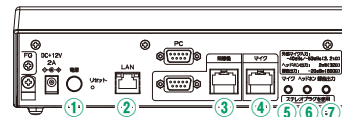

④操作部

- ①表示部 (4.3インチカラー液晶)
- ②スピーカ
- ③ボリューム
- ④プレス (外部マイクでの発呼用)
- ⑤モード
- ⑥クリア
- ⑦終話
- ⑧テンキー (数字・文字・英字入力)
- ⑨メニュー
- ⑩戻る
- ⑪前頁・次頁
- ⑫決定
- ⑬ファクション
- ⑭送信
- ①電源スイッチ
- ②LANポート
- ③無線機接続
- ④マイク接続
- ⑤外部マイク接続
- ⑥ヘッドホン出力
- ⑦録音出力

【表示機能仕様】

(1) ディスプレイ	TFT-LCD(カラー)
(2) サイズ	4.3 インチ (縦57.5mm ×横98.7mm)
(3) 解像度	480RGB × 272dots
(4) 視野角	垂直方向 90度 水平方向 130度

【一般定格】

(1) 電源電圧	DC+12V ± 10%
(2) 消費電流	DC+12V ± 10% 1.5A 以下
(3) 動作温度	0 ~ 40℃
(4) 寸法	幅230mm 奥行き194mm 高さ68.8mm (突起含まず)

拡張性の高い付加機能

④市販のパソコン用アクセサリマイク、ヘッドホンなど使用可能

④録音用出力端子を装備

- ●市販の録音機器を接続し、送受信音声を録音することが可能です。

●機器構成

区分	品名	品番	員数	備考
本体	eターミナル	CET1326DA-S	1	
別売品	無線機接続マイクケーブル^{※1}	CEK13D402609A	1	ケーブル長1.5m、指令局無線機との接続用(スレーブ時は不要)
	無線機接続シリアルケーブル^{※1}	CEK13D402618A	1	ケーブル長1.5m、指令局無線機との接続用(スレーブ時は不要)
	シリアル接続ケーブル	SV-C02	1	指令局無線機と指令局接続シリアルケーブル接続用ケーブル
	バックアップ電源ケーブル^{※2}	CEK13D402617A	1	ケーブル長2.0m

※1 スタンドアロンまたはマスター用でeターミナルを使用する以外は、無線機接続マイクケーブルおよび無線機接続シリアルケーブルは必要ありません。

※2 停電時に3ウェイ電源装置(TDF-101Ⅲ-S)から給電、使用するためのケーブルです。標準のACアダプタと差し替えて使用します。