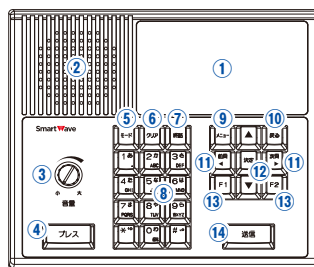

●分岐の場合
最大4台延長可能

1台を親(マスター)設定し、子(スレーブ)設定のeターミナルをスイッチングハブ経由で最大4台分岐が可能です。

※ LANケーブル…市販のCAT5eクラスのストレートケーブル使用。ハブ…市販のスイッチングハブ(複数ポートを持ったもの)を使用。

通話が見える、操作がしやすい!

④見やすさ重視、カラー液晶採用

- 視認性の高い4.3インチカラーディスプレイ。
- 通信履歴や局番号帳の確認もかんたんです。
- 通信履歴表示 **5件/画面(最大20件)**

④複雑な情報も確実に文字メッセージ&音声伝言機能

- ひらがな・カタカナ・英字・数字での文字メッセージ(全角96文字)作成や漢字メッセージの受信が可能です。
- 不在時には伝言(ボイスメール)を使えます。

④大きいボタンで快適な操作性

- 快適な操作性にこだわった大きく押しやすいボタンを採用。
- セレクトや通信モード設定など素早く確実に入力できます。

④操作部

- ①表示部 (4.3インチカラー液晶)
- ②スピーカ
- ③ボリューム
- ④プレス (外部マイクでの発呼用)
- ⑤モード
- ⑥クリア
- ⑦終話
- ⑧テンキー (数字・文字・英字入力)
- ⑨メニュー
- ⑩戻る
- ⑪前頁・次頁
- ⑫決定
- ⑬ファクション
- ⑭送信
- ①電源スイッチ
- ②LANポート
- ③無線機接続
- ④マイク接続
- ⑤外部マイク接続
- ⑥ヘッドホン出力
- ⑦録音出力

【表示機能仕様】

(1) ディスプレイ	TFT-LCD(カラー)
(2) サイズ	4.3 インチ (縦57.5mm ×横98.7mm)
(3) 解像度	480RGB × 272dots
(4) 視野角	垂直方向 90度 水平方向 130度

【一般定格】

(1) 電源電圧	DC+12V ± 10%
(2) 消費電流	DC+12V ± 10% 1.5A 以下
(3) 動作温度	0 ~ 40℃
(4) 寸法	幅230mm 奥行き194mm 高さ68.8mm (突起含まず)