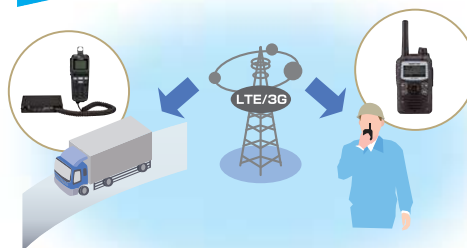

実寸大
重量 約250g
(アンテナ、Li-ionバッテリーパック装着時)

LTE/3G
ネットワーク対応

優れた通信品質

NTTドコモのLTE/3G通信ネットワークとパナソニック運営のクラウド(サーバー)を利用し、安定した通信を実現します。高層ビル・地下街もカバーし、日本全国が通信エリアです。

複数ユーザーコード
設定可能

BCPでも有効な複数ユーザーコード機能

本社～全国支店間、または、親会社～子会社間など、日頃は独立した運用で通信を行っている場合でも、災害時など緊急の際には共通のユーザーコードで同一のグループとして連携をとり、いち早いBCP対応ができます。

エアダウンロードで
最新ソフト

最新ソフトを無線で配信、自動更新

最新のソフトや設定変更は、クラウドから無線でダウンロードします。ダウンロード中でも無線機は使えますので、業務に支障を与えることはありません。

手のひらサイズの高機能携帯機

- Bluetooth®内蔵で業界最小クラスのコンパクトボディを実現
- 着信をバイブレーションでもお知らせ

長時間使用が可能でタフな性能

- 使用可能時間は約15時間※1(送信1:受信1:待受8)
- バッテリーが切れても乾電池ケース(単三アルカリ3本)で約5時間※1使用が可能
- IP57の防水・防塵性能※2

※1 LTE使用時
※2 ジャック類のゴムキャップが未装着の場合、乾電池ケース、スピーカーマイク等を使用の場合はIPX4相当となります。

GPS内蔵だからクルマもヒトの動きも一目瞭然

GPS位置管理システムを導入すれば位置管理が可能です。

★ASP型動態管理サービス(別売)
「iGPS on NET」

位置とVICS交通情報をインターネット経由で提供するクラウドサービス。*パソコンのみならず、タブレットやスマートフォンでも位置・運行状況の確認が可能