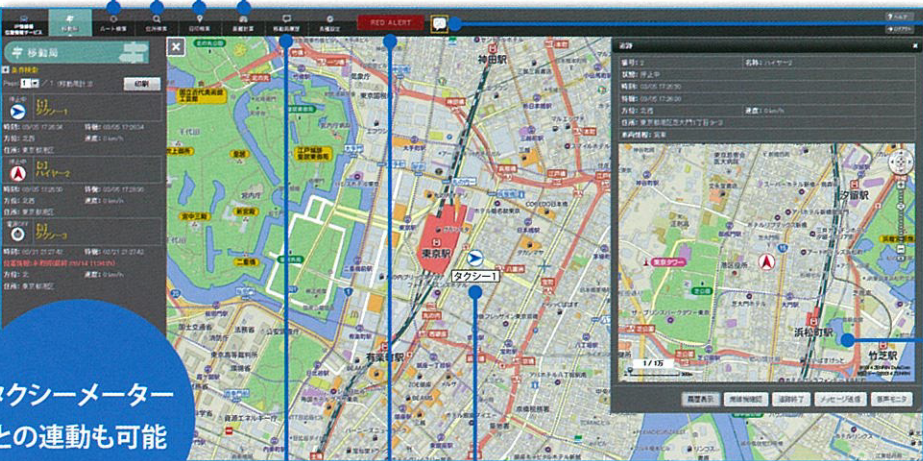

オプションサービス

IP無線機
位置情報サービス

地図の自動更新

地図ソフトの更新や再インストールの必要がなく、いつでも最新の地図をご利用になれます。

運行効率UP

車両情報をリアルタイムに収集・管理することでより効率的な運行業務が可能です。タブレット端末にも対応。

リアルタイムな
車両状態を表示

無線機側で登録した車両状態の確認が可能です。
例：移動中、休憩中、荷積み中

低価格

初期導入費用はありません。オプション加入でご利用になれます。

ルート検索

スタート地点からゴール地点までのルート検索を行い、経路や距離を表示します。

住所検索

住所の検索を行い、指定した場所を地図に表示します。

目印検索

地図上に目印を登録でき、その登録した目印を利用した検索をすることができます。

距離計算

地点を設定すると、その地点間を一直線上で結んだ距離を計算し表示します。

タクシーメーターとの連動も可能

メッセージ送信

指定した移動局にテキストメッセージを送信できます。

追跡画面

サブ画面で指定した移動局を追跡表示します。最大6画面表示できます。

移動局履歴