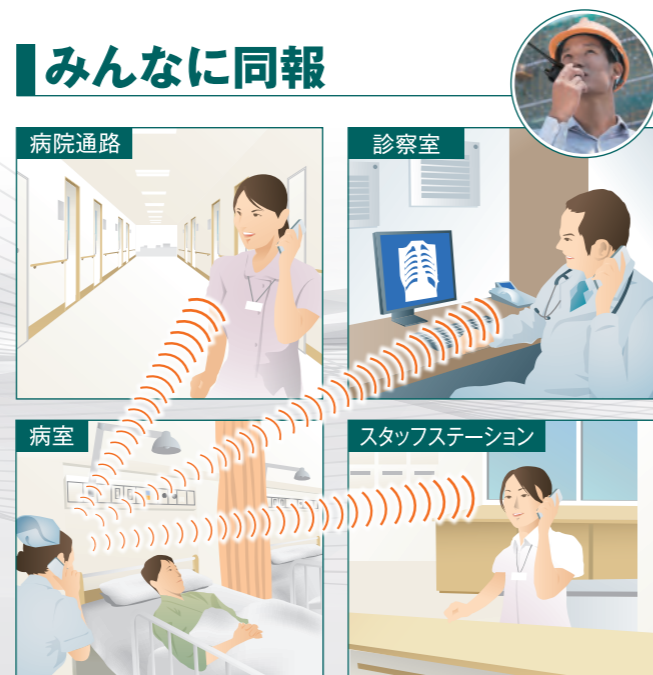

みんなに同報

トランシーバーのようにワンタッチであらかじめ登録しておいた端末に一齐同報することができます。何ヶ所も電話を掛けなおすことなく、一度の操作で重要な情報をすばやく周知できます。

無線モバイルIPフォン

IP200H

<付属品>
・リチウムイオンバッテリーパック BP-301
・充電クレードル BC-246
・充電器用ACアダプター BC-232 など

LANやLTE*でつながる。

同じLAN配下にいる端末同士、アクセスポイントを経由して通話ができるほか、LTE回線*を経由して通話することもできます。

*LTEでの接続には、別途アイコムが提供するSIM契約が必要です。