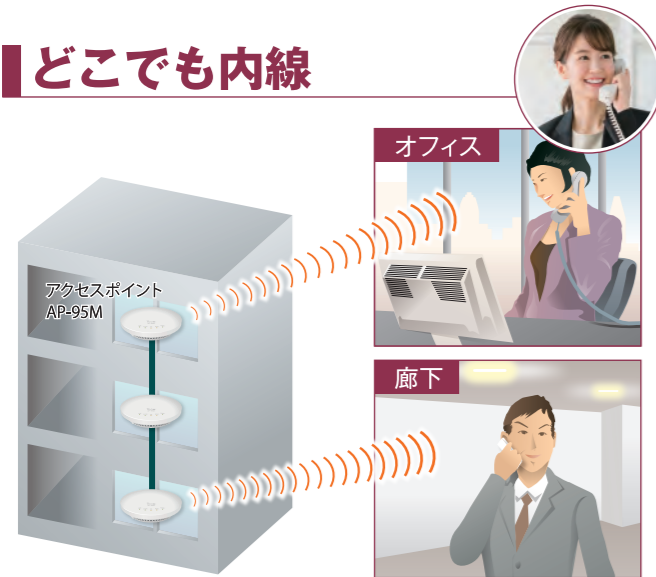

IP200H

無線モバイルIPフォン

どこにいても、すぐにつながるモバイルIPフォン

 ● 携帯電話の機動力

 ● 内線電話の利便性

 ● トランシーバーの機能性

# 無線LAN/LTEでつながる、通話場所を選ばないモバイルIPフォンシステム。

IP200Hは、IP電話にトランシーバー機能も搭載した、携帯できる内線電話機です。同じLAN配下にある端末同士で通話できるほか、LTE回線を経由することで携帯電話の通話エリアであればどこからでも内線/外線の送受が可能です。また、トランシーバー機能を活用すると同時に多くの端末に連絡できるので、迅速な情報共有も実現できます。

## どこでも内線

LAN経由で、自席にいらなくても内線通話を送受できます。LTE回線を使えば、内線を屋外でも送受可能です。話したい相手が席にいないと掛けないおしたり、外出先から代表電話にかけて話したい人に取り次いでもらったりする必要がなくなります。